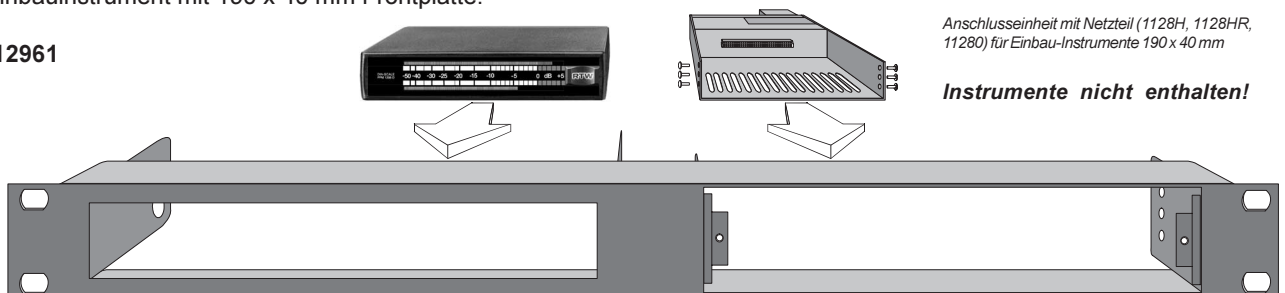

RAL 9011 Graphitschwarz

19"-1HE-Blende

Diese 19"-1HE-Blende ist passend für zwei Tischgeräte der Serie 1206, 1260 oder 300DV.

Best.-Nr.: 12992

Instrumente nicht enthalten!

FARBEN

Passend für zwei Geräte der Serie 1206, 1260 oder 300DV-PLUS

RAL 9011 Graphitschwarz

19"-1HE-Blende

Diese 19"-1HE-Blende ist passend für ein Tischgerät der Serie 1206, 1260 oder 300DV, sowie ein Einbaulinstrument mit 190 x 40 mm Frontplatte.

Best.-Nr.: 12961

Anschlusseinheit mit Netzteil (1128H, 1128HR, 11280) für Einbau-Instrumente 190 x 40 mm