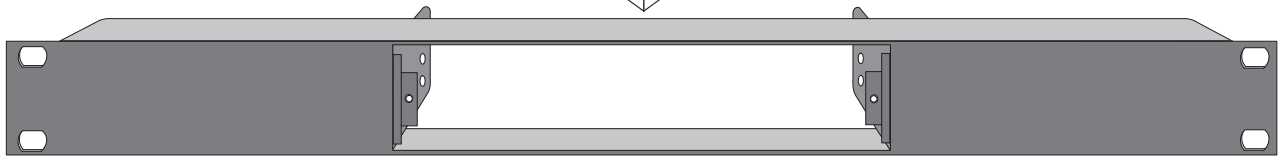

RAL 9011 Graphitschwarz

19"-1HE-Blende

Diese 19"-1HE-Blende ist passend für ein Tischgerät der Serie 1206, 1260 oder 300DV, sowie ein Einbaulinstrument mit 190 x 40 mm Frontplatte.

Best.-Nr.: 12961

Anschlusseinheit mit Netzteil (1128H, 1128HR, 11280) für Einbau-Instrumente 190 x 40 mm

Instrumente nicht enthalten!

FARBEN

**Passend für ein Gerät der Serie 1206, 1260 oder 300DV-PLUS
und ein Gerät mit 190 x 40 mm Frontplatte**

RAL 9011 Graphitschwarz

19"-1HE-Blende

Diese 19"-1HE-Blende ist passend für ein 190 x 40 mm Einbauminstrument.

- Best.-Nr.:** 12993 RAL 9011 (Graphitschwarz)
 1299321 RAL 1015 (Hellelfenbein)
 12997 RAL 7035 (Lichtgrau)

Anschlusseinheit mit Netzteil (1128H, 1128HR, 11280) für Einbau-Instrumente 190 x 40 mm

Instrumente nicht enthalten!