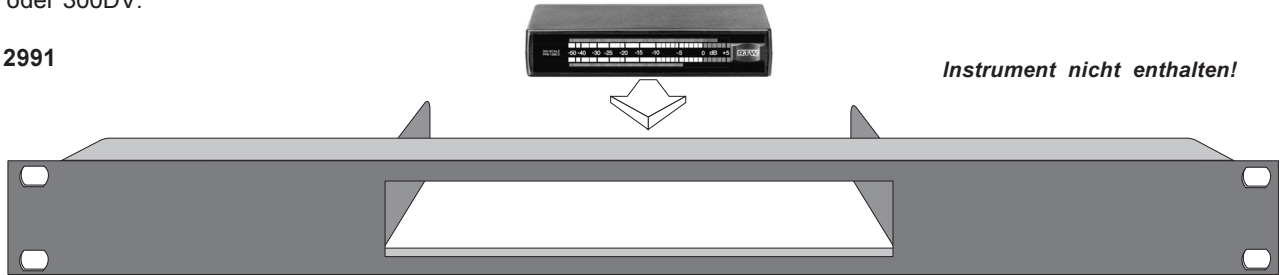

19"-1HE-Blende

Diese 19"-1HE-Blende ist passend für ein Tischgerät der Serie 1206, 1260 oder 300DV.

Best.-Nr.: 12991

Instrument nicht enthalten!

FARBEN

Passend für ein Gerät der Serie 1206, 1260 oder 300DV-PLUS

RAL 9011 Graphitschwarz

19"-1HE-Blende

Diese 19"-1HE-Blende ist passend für zwei Tischgeräte der Serie 1206, 1260 oder 300DV.

Best.-Nr.: 12992

Instrumente nicht enthalten!

FARBEN

Passend für zwei Geräte der Serie 1206, 1260 oder 300DV-PLUS

RAL 9011 Graphitschwarz

19"-1HE-Blende

Diese 19"-1HE-Blende ist passend für ein Tischgerät der Serie 1206, 1260 oder 300DV, sowie ein Einbaulinstrument mit 190 x 40 mm Frontplatte.

Best.-Nr.: 12961

Anschlusseinheit mit Netzteil (1128H, 1128HR, 11280) für Einbau-Instrumente 190 x 40 mm