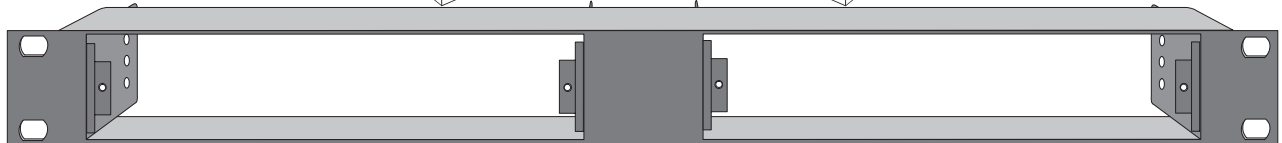

FARBEN

Passend für zwei Geräte mit 190 x 40 mm Frontplatte

1. RAL 9011 Graphitschwarz
   RAL 1015 Hellelfenbein
   RAL 7035 Lichtgrau

LIEFERBARES ZUBEHÖR

Anschlusseinheit ohne Netzteil
Best.-Nr.: 1127H

Anschlusseinheit mit Netzteil
Best.-Nr.: 1128H

Anschlusseinheit mit Netzteil
Best.-Nr.: 1128HR

Anschlusseinheit mit Netzteil
Best.-Nr.: 11280

Technische Änderungen vorbehalten 03/2004