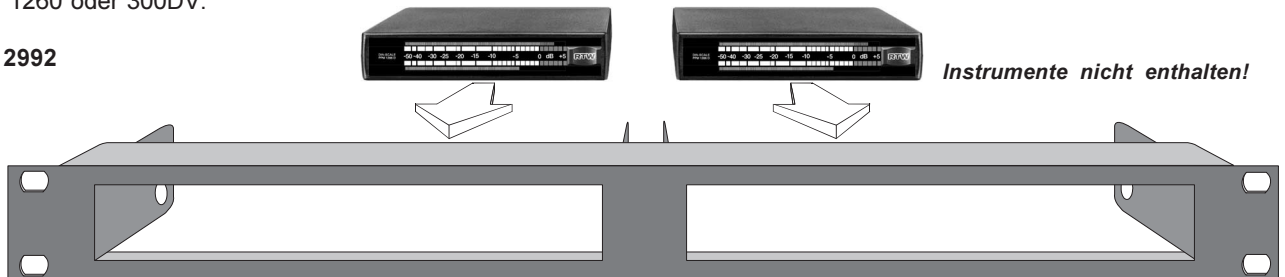

19"-1HE-Blende

Diese 19"-1HE-Blende ist passend für ein Tischgerät der Serie 1206, 1260 oder 300DV.

Best.-Nr.: 12991

Instrument nicht enthalten!

FARBEN

Passend für ein Gerät der Serie 1206, 1260 oder 300DV-PLUS

RAL 9011 Graphitschwarz

19"-1HE-Blende

Diese 19"-1HE-Blende ist passend für zwei Tischgeräte der Serie 1206, 1260 oder 300DV.

Best.-Nr.: 12992

Instrumente nicht enthalten!

FARBEN

Passend für zwei Geräte der Serie 1206, 1260 oder 300DV-PLUS

RAL 9011 Graphitschwarz

19"-1HE-Blende

Diese 19"-1HE-Blende ist passend für ein Tischgerät der Serie 1206, 1260 oder 300DV, sowie ein Einbaulinstrument mit 190 x 40 mm Frontplatte.

Best.-Nr.: 12961

Anschlusseinheit mit Netzteil (1128H, 1128HR, 11280) für Einbau-Instrumente 190 x 40 mm