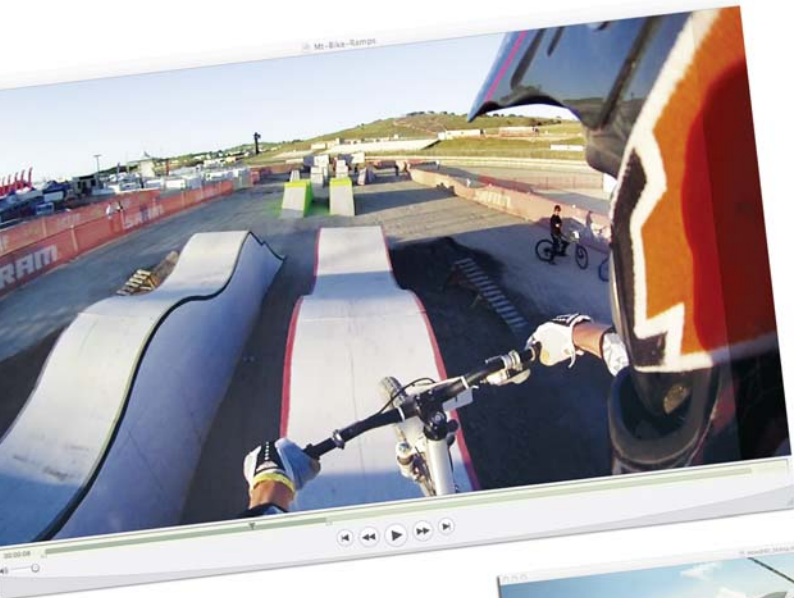

Kamera: GoPro HD HERO –
Bilder direkt aus dem Video